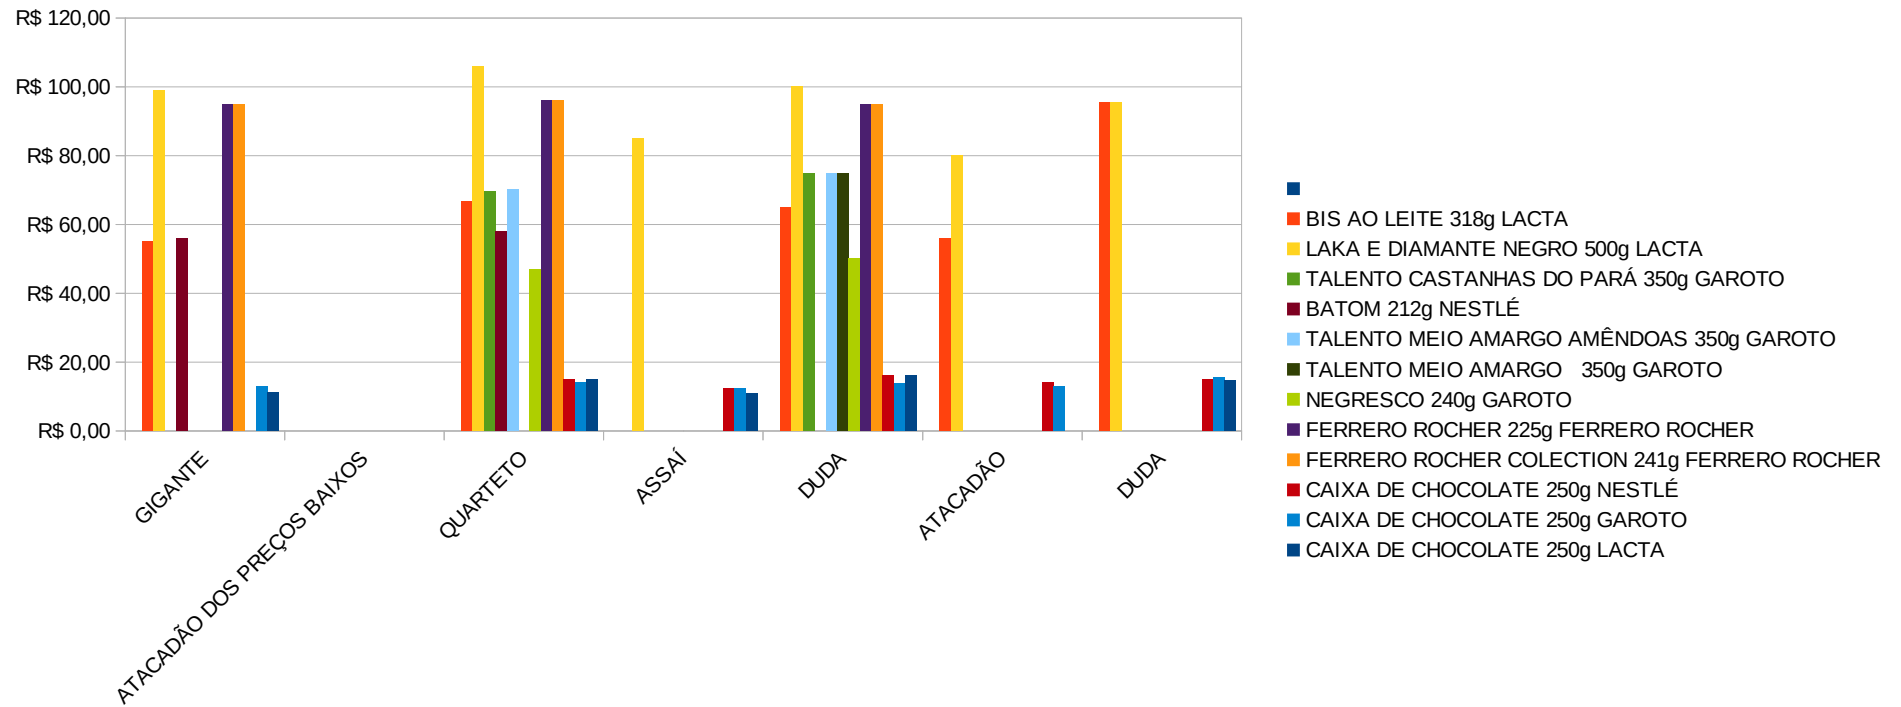

**PREFEITURA DE
PALMAS**

PROCON
MUNICIPAL DE PALMAS

A PESQUISA FOI REALIZADA NOS DIAS 25/03/2024 E 26/03/2024. FORAM PERCORRIDOS 07 (SETE) ESTABELECIMENTOS E 30 ITENS PESQUISADOS.

PESQUISA REALIZADA POR: SAMUEL OLIVEIRA E MÁRCIA ODETE.