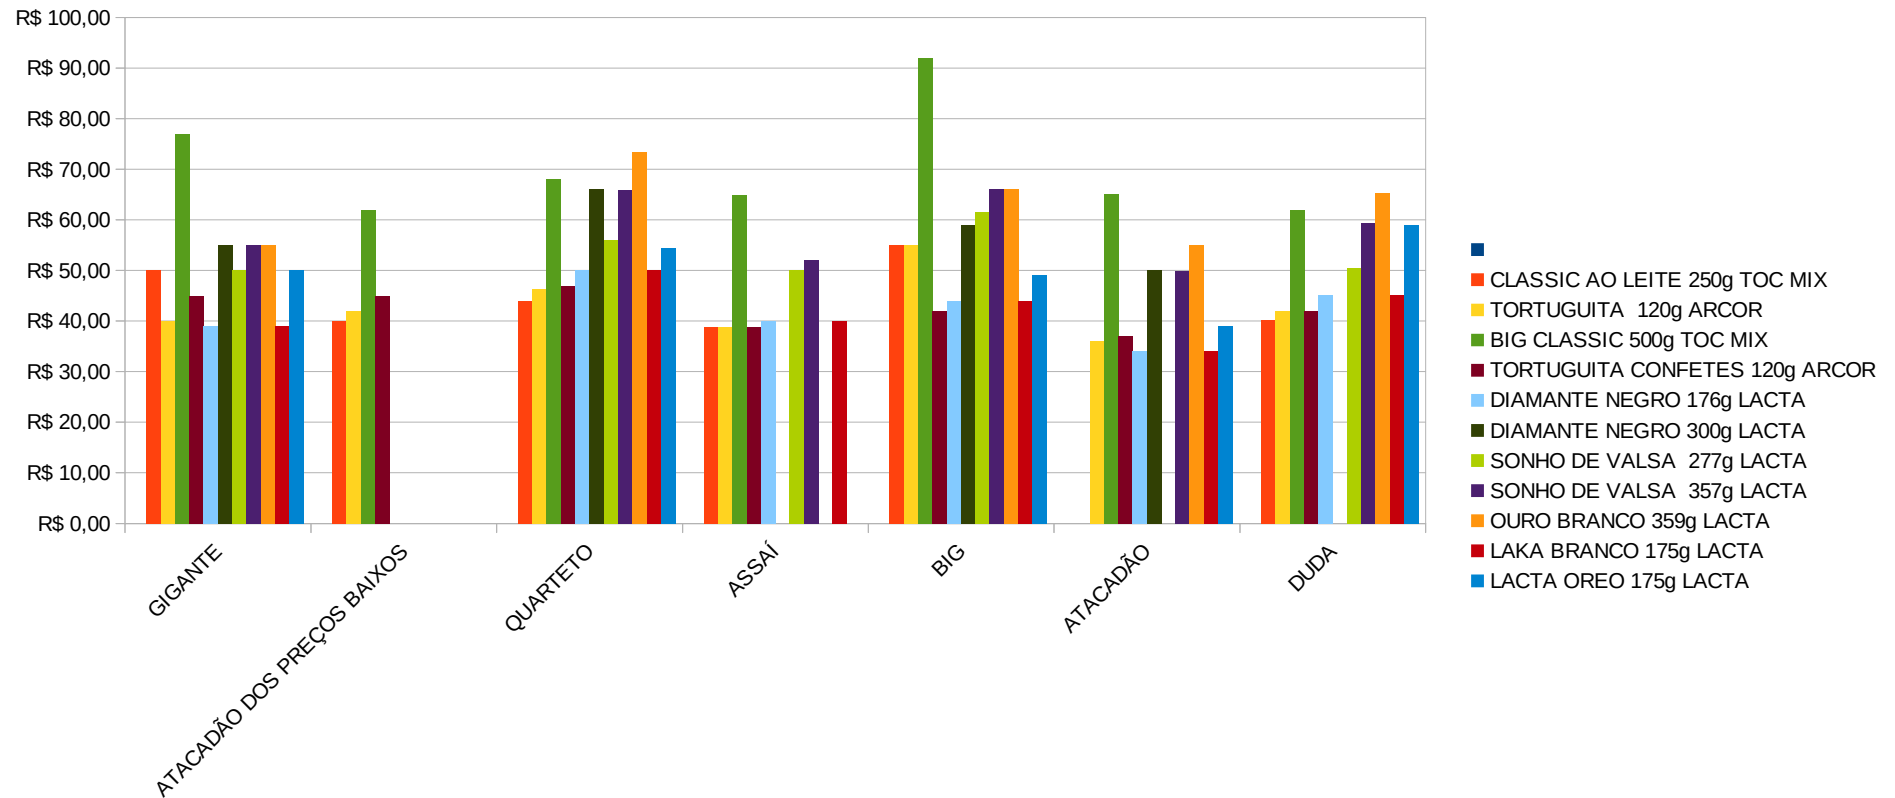

**PREFEITURA DE
PALMAS**

PROCON
MUNICIPAL DE PALMAS

PESQUISA REALIZADA POR SAMUEL OLIVEIRA E MÁRCIA ODETE.