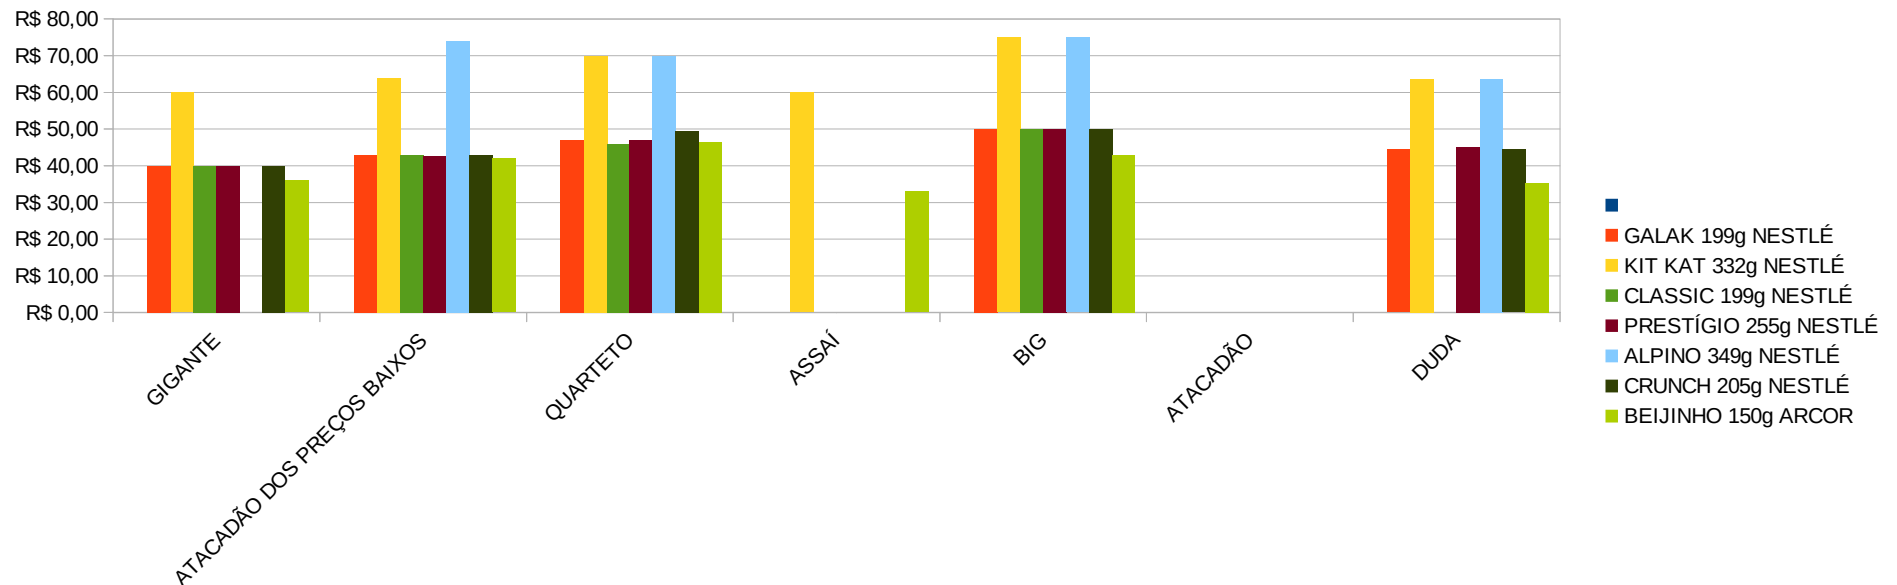

PESQUISA DE PÁSCOA

PESQUISA REALIZADA POR SAMUEL OLIVEIRA E MÁRCIA ODETE.